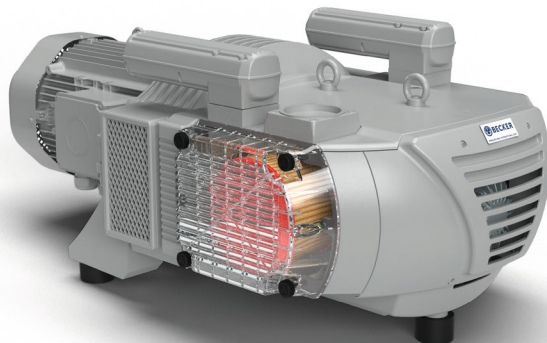

VTLF 2.400

VTLF 2.500

MAKE IT BECKER.

1

<p>MAX. VACUUM</p> <p>MAX.</p>		<p>mbar</p>
		<p>m³/h</p>
<p>L_{pA})))</p> <p>DIN EN ISO 11203 Accuracy Class 2 $K_{s,A} = 3 \text{ dB(A)}$ $r = 1\text{m}$</p>	<p>$L_{pA} = 77-79 \text{ dB(A)} - 50\text{Hz}$ $L_{pA} = 79-80 \text{ dB(A)} - 60\text{Hz}$</p>	<p>2</p>