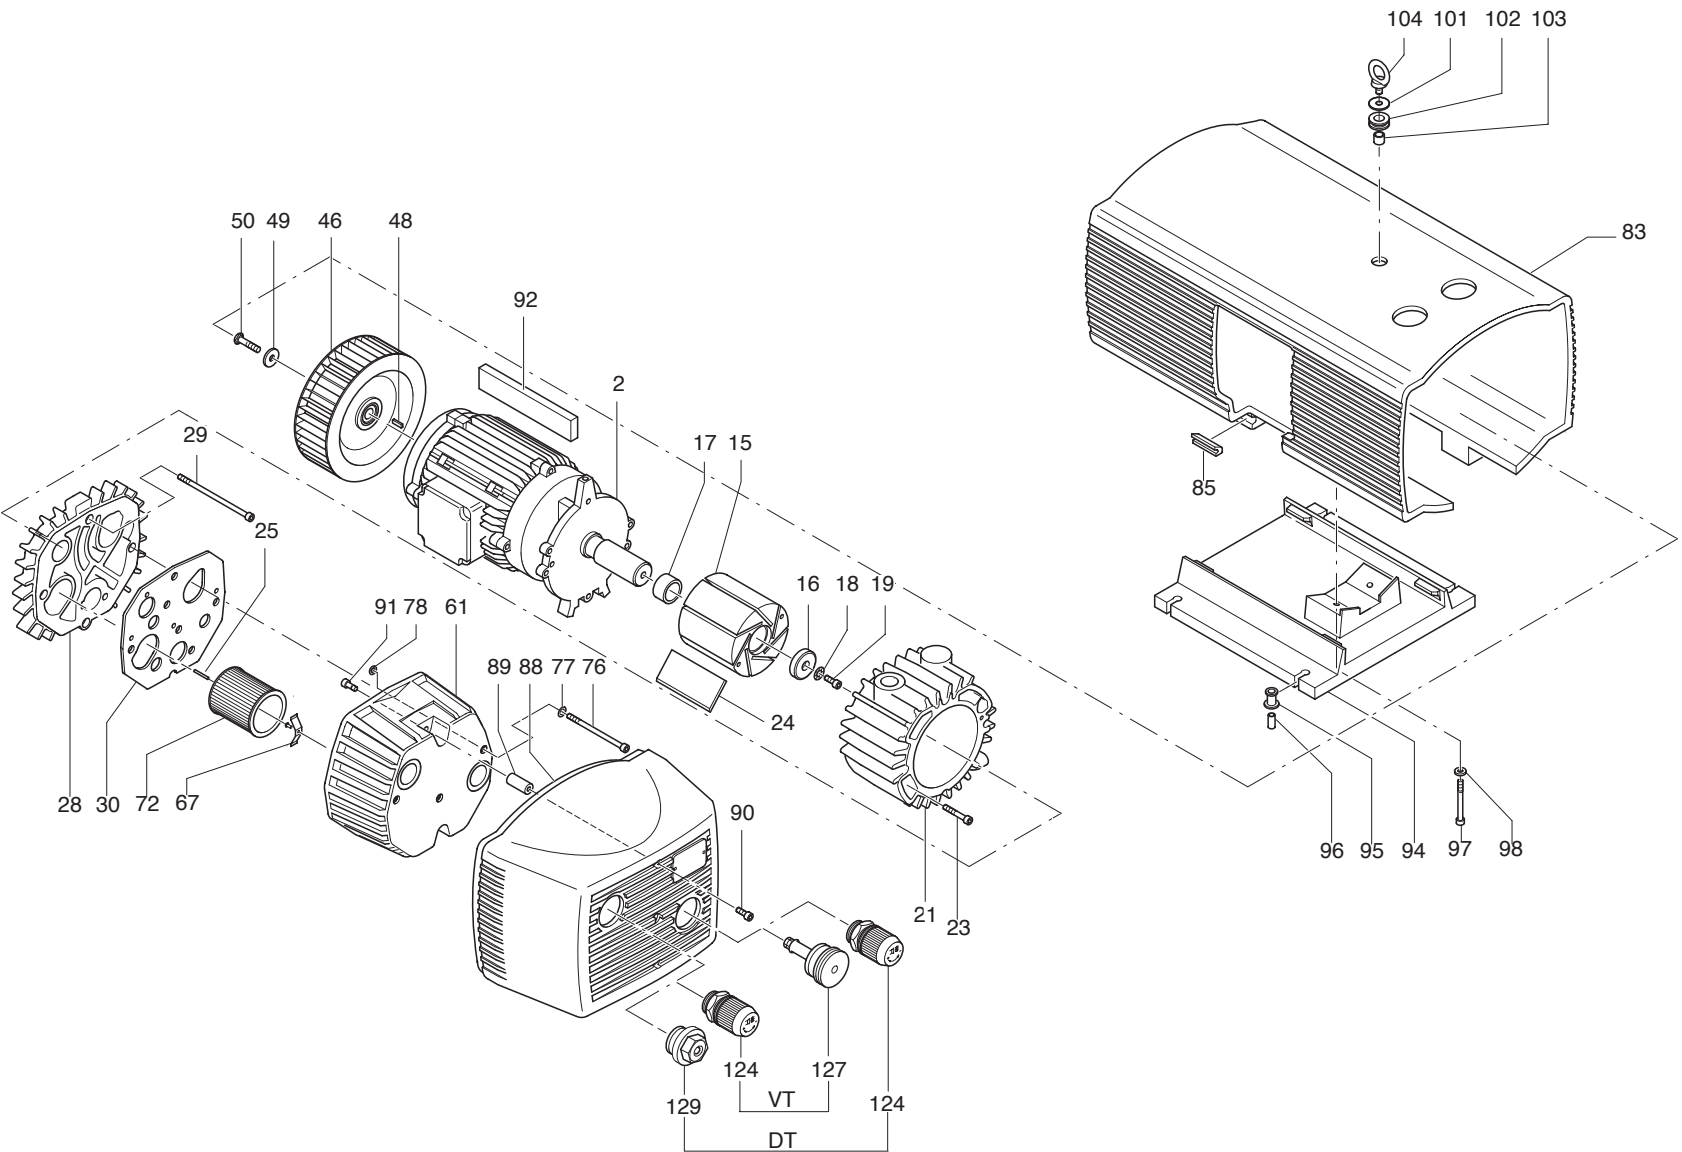

Ersatzteilliste
Spare parts list
Liste de pièces de rechange
Listino pezzi di ricambio

VT 4.10-4.40
DT 4.10-4.16

VT 4.10-4.40 / DT 4.10-4.16

Pos	Beschreibung	Description	Designation	Designazione
15	KOLBEN	ROTOR	PISTON	ROTORE
16	SPANNSCHEIBE	CLAMPING DISC	DISQUE DE SERRAGE	DISCO DI FISSAGGIO
17	STAR TOLERANZRING	STAR-TOLERANCE-RING	STAR-ANNEAU DE TOLERANCE	STAR-ANNELLO TOLLERANZA
18	ZAHNSCHEIBE	TOOTHED SPRING WASHER	DENT DISQUE	DISCO A DENTE
19	INNENSECHSKANTSCHRAUBE	SOCKET HEAD SCREW	VIS HEXAGONALE INTERNE	VITE ESAGONALE INTERNA
21	GEHAEUSE	PUMP BODY	CARCASSE	CARCASSA
23	INNENSECHSKANTSCHRAUBE	SOCKET HEAD SCREW	VIS HEXAGONALE INTERNE	VITE ESAGONALE INTERNA
24	SCHIEBER KOHLE	CARBON VANES	PALETTE DE CHARBON	PALETTE DI CHARBONE
25	SPANNHUELSE	LOCATING PEG	DOVILLE DE ETRAGE	SPINA DI RISCONTRO
28	SEITENDECKEL	LID	COUVERCLE	COPERCHIO
29	INNENSECHSKANTSCHRAUBE	SOCKET HEAD SCREW	VIS HEXAGONALE INTERNE	VITE ESAGONALE INTERNA
30	DICHTUNG	GASKET	JOINT	GUARNIZIONE
46	VENTILATOR MIT NABE	FAN	VENTILATEUR	VENTOLA
48	PASSFEDER	KEY	CLAVETTE	CHIAVETTA
49	U-SCHEIBE	WASHER	RONDELLE	RONDELLA
50	WELLENENDSCHRAUBE	SHAFT END BOLD	VIS BOUT D'ARBRE	VITE DI CHIUSURA ALBERO
61	FILTERDECKEL	FILTER COVER	COUVERCLE DU FILTRE	COPERCHIO FILTRO
67	ANPRESSFEDER	LEAF SPRING	RESSORT-JAME	MOLLA
72	FILTERPATRONE	FILTER CARTRIDGE	CARTOUCHE FILTRE	CARTUCCIA FILTRO
76	INNENSECHSKANTSCHRAUBE	SOCKET HEAD SCREW	VIS HEXAGONALE INTERNE	VITE ESAGONALE INTERNA
77	DICHTUNG	SEALING RING	JOINT	ANELLO
78	O-RING	O-RING	ANNEAU-O	ANNELLO-O
83	GERAETEHAUBE	PROTECTING HOOD	CARTER PROTECTEUR	CARTER DI PROTEZIONE
85	GUMMIFORMTEIL	RUBBER ELEMENT	ELEMENT EN CAOUTCHOUC	ELEMENTO IN GOMMA
88	GERAETEHAUBE	PROTECTING HOOD	CARTER PROTECTEUR	CARTER DI PROTEZIONE
89	GUMMIPUFFER	RUBBER BUFFER	AMORTISSEUR EN CAOUTCHOUC	CARTER DI PROTEZIONE
90	INNENSECHSKANTSCHRAUBE	SOCKET HEAD SCREW	VIS HEXAGONALE INTERNE	VITE ESAGONALE INTERNA
91	INNENSECHSKANTSCHRAUBE	SOCKET HEAD SCREW	VIS HEXAGONALE INTERNE	VITE ESAGONALE INTERNA
92	KANTENSCHUTZ	EDGE PROTECTION	PROTECTION D'ARETE	LISTELLO DI PROTEZIONE
94	FUß	FOOT	PIED	PIEDE
95	GUMMIFORMTEIL	RUBBER ELEMENT	ELEMENT EN CAOUTCHOUC	ELEMENTO IN GOMMA
96	DISTANZSTUECK	SPACING COLLAR	DONILLE D'ECARMENT	BOCCOLA DISTANZIATRICE
97	INNENSECHSKANTSCHRAUBE	SOCKET HEAD SCREW	VIS HEXAGONALE INTERNE	VITE ESAGONALE INTERNA
98	UNTERLEGSSCHEIBE	WASHER	RONDELLE	RONDELLA
101	VENTILTUELLER	VALVE DISC	DISQUE DE SOUPEPE	DISCO DI VALVOLA
102	KABELTUELLE	RUBBER BUSHING	PROTECTION EN CAOUTCHOUC	PROTEZIONE IN GOMMA
103	DISTANZROHR	SPACER TUBE	TUBE D'ECARTEMENT	TUBO DISTANZA
104	RINGSCHRAUBE	RING SCREW	PITON	GANCIO
124	VAKUUMREGULIERVENTIL	VACUUM REGULATING VALVE	SOUPEPE REGLAGE DE VIDE	VALVOLA REGOLAZIONE VUOTO
127	ABBLASEVENTIL	SILENCER	SILENCIEUX	SILENZIATORE
129	ANSAUGDUESE	NOZZLE	GICLEUR	UGELLO