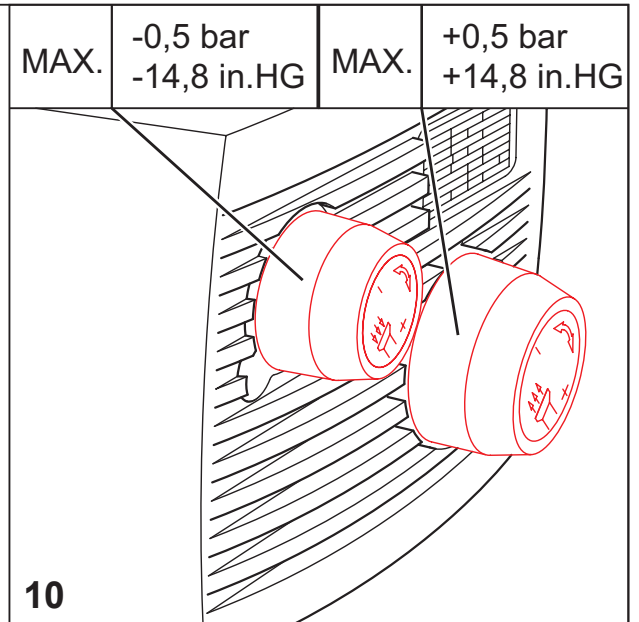

**X 4.25 DV**  
**X 4.40 DV**

		<b>MAX. PRESSURE</b> <b>MAX. VACUUM</b>		mbar
				m <sup>3</sup> /h
		<b>X 4.25 DV</b> $L_{pA} = 69/69 \text{ dB(A) [50/60Hz]}$	DIN EN ISO 3744 $K_{pA} = 3 \text{ dB(A)}$	
		<b>X 4.40 DV</b> $L_{pA} = 66/68 \text{ dB(A) [50/60Hz]}$		

<b>1</b> 	$A > 100\text{mm}$ $A > 4"$	$> 5^\circ\text{C}/41^\circ\text{F}$ $< 45^\circ\text{C}/113^\circ\text{F}$	max. 90% max. 800m						
<table border="1"> <tr> <td>X 4.25 DV</td> <td>26 kg</td> <td>57 lbs</td> </tr> <tr> <td>X 4.40 DV</td> <td>38,5 kg</td> <td>85 lbs</td> </tr> </table>	X 4.25 DV	26 kg	57 lbs	X 4.40 DV	38,5 kg	85 lbs	<b>2</b> 		
X 4.25 DV	26 kg	57 lbs							
X 4.40 DV	38,5 kg	85 lbs							

		
<b>7500 h</b>		
	$A_{MIN} > 28mm$ $A_{MIN} < 28mm$	
X 4.25 DV → No. 90139900007 (SET) X 4.40 DV → No. 90139700007 (SET)		

**G.**

**H.**

[www.becker-international.com](http://www.becker-international.com)