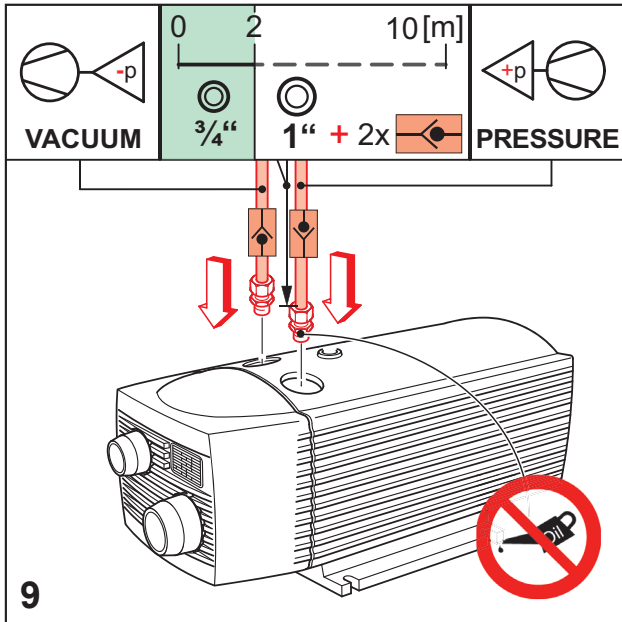

A.

B.

3x A-☒

2x B-☐ 2Nm

B

A

B

C.

1.

F2

F1

2.

D.